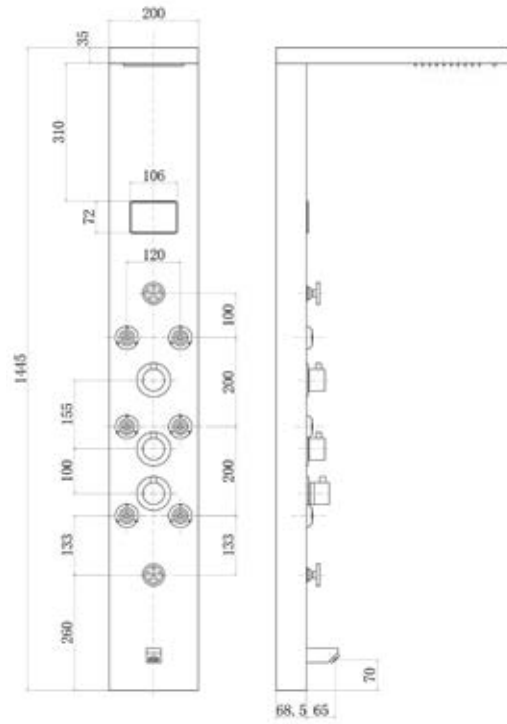

Shower Tower