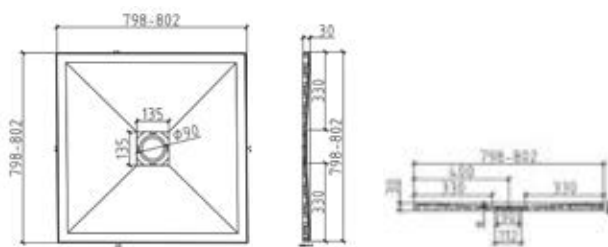

SQUARE TRAYS

800x800mm