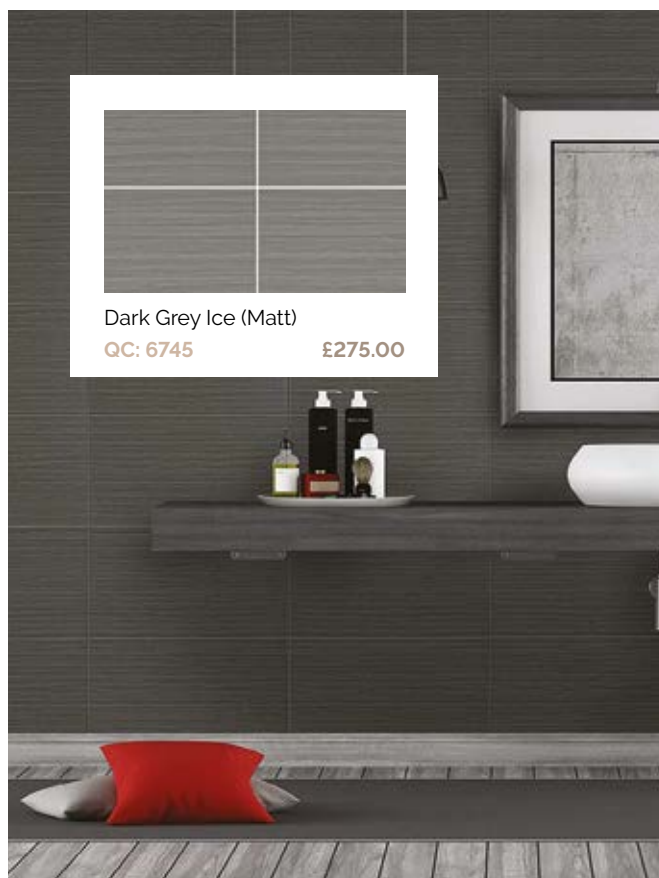

Dark Grey Ice (Matt)
QC: 6745   £275.00